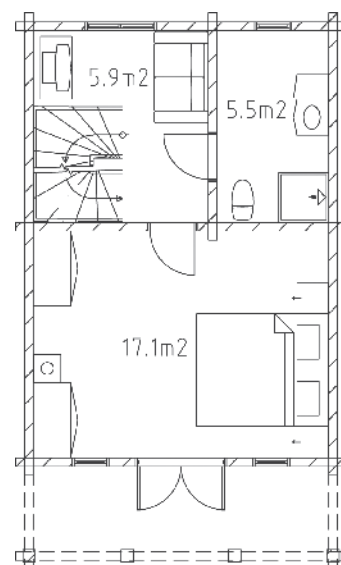

# lossius

Ei innholdsrik oppstuggu med 2 stuer og integrert kjøkken. Adskilt dusj/badstu, bad og ekstra WC. Overbygd terrasse. Egen boenhet i 2. etg med stue/soverom, eget bad og balkong. Kan fåes i ulike planløsninger med bl.a. 3, 4 el 5 soverom. Det finnes en rekke oppgraderingsvalg og muligheter.

1. etg.

2. etg.

BRA 122 m<sup>2</sup>  
BTA 131 m<sup>2</sup>  
BYA 109 m<sup>2</sup>

Lengde 16,1 m  
Bredde 8,6 m