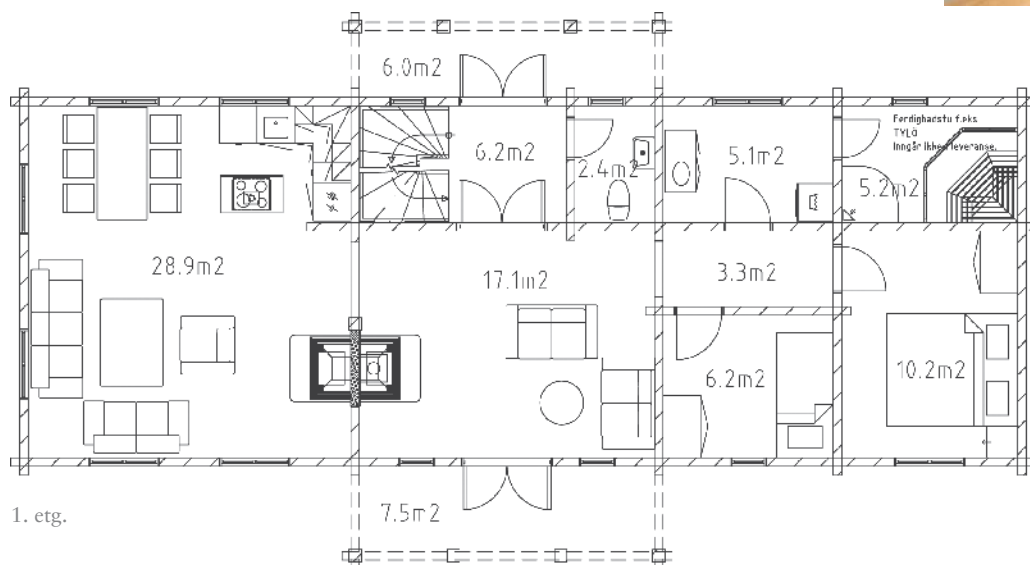

# lossius

Ei innholdsrik oppstuggu med 2 stuer og integrert kjøkken. Adskilt dusj/badstu, bad og ekstra WC. Overbygd terrasse. Egen boenhet i 2. etg med stue/soverom, eget bad og balkong. Kan fåes i ulike planløsninger med bl.a. 3, 4 el 5 soverom. Det finnes en rekke oppgraderingsvalg og muligheter.

1. etg.

2. etg.

BRA 122 m<sup>2</sup>  
BTA 131 m<sup>2</sup>  
BYA 109 m<sup>2</sup>

Lengde 16,1 m  
Bredde 8,6 m