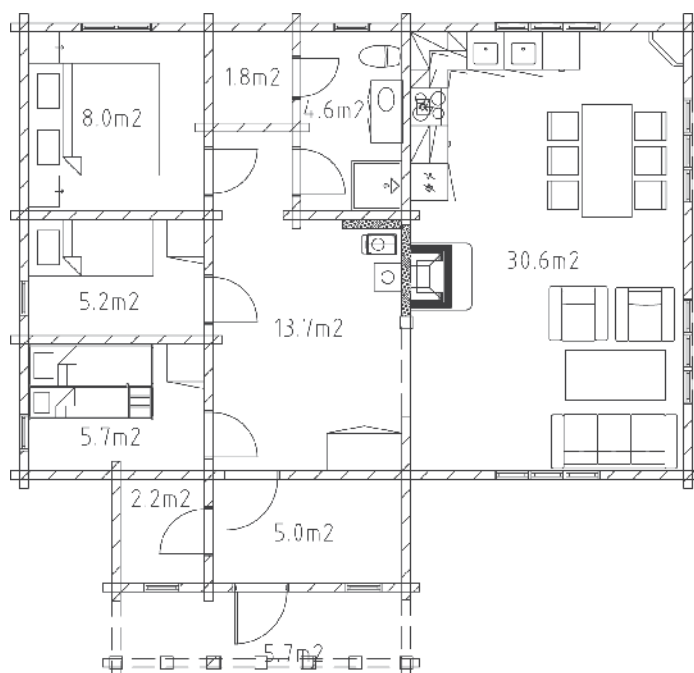

BRA 82 m²
 BTA 87 m²
 BYA 93 m²

Lengde 10,7 m
 Bredde 10,3 m

lorentz

Innholdsrik hytte med overbygd inngang i tradisjonsrik byggeskikk. Tre soverom, stor gang åpen mot stua, åpen kjøkken- og stueløsning, badstu og bod. Se også Johannes på neste side.