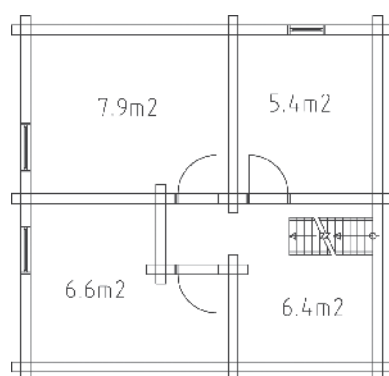

# bergstuggu

Et tradisjonsbygg i god norsk byggeskikk. Bergstuggu utnytter arealet godt og har mange rom i forhold til grunnflaten. Fire soverom, bod og stue med utgang til eventuell terrasse. Egner seg også som utleiehytte. Leveres i flere planløsninger etter behov.

hems

1. etg.

BRA 78 m<sup>2</sup>  
BTA 83,5 m<sup>2</sup>  
+ hems 31,5 m<sup>2</sup>  
BYA 71 m<sup>2</sup>

Lengde 10,7 m  
Bredde 7,3 m