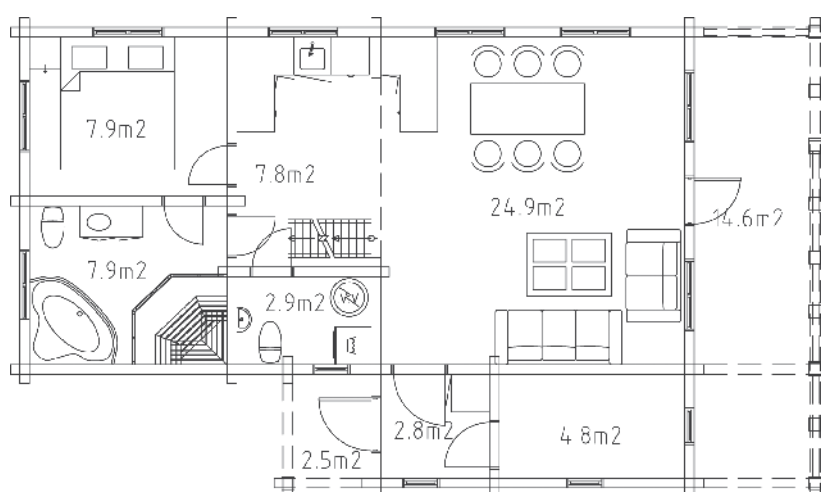

# bergstuggu

Et tradisjonsbygg i god norsk byggeskikk. Bergstuggu utnytter arealet godt og har mange rom i forhold til grunnflaten. Fire soverom, bod og stue med utgang til eventuell terrasse. Egner seg også som utleiehytte. Leveres i flere planløsninger etter behov.

hems

1. etg.

BRA 78 m<sup>2</sup>  
BTA 83,5 m<sup>2</sup>  
+ hems 31,5 m<sup>2</sup>  
BYA 71 m<sup>2</sup>

Lengde 10,7 m  
Bredde 7,3 m